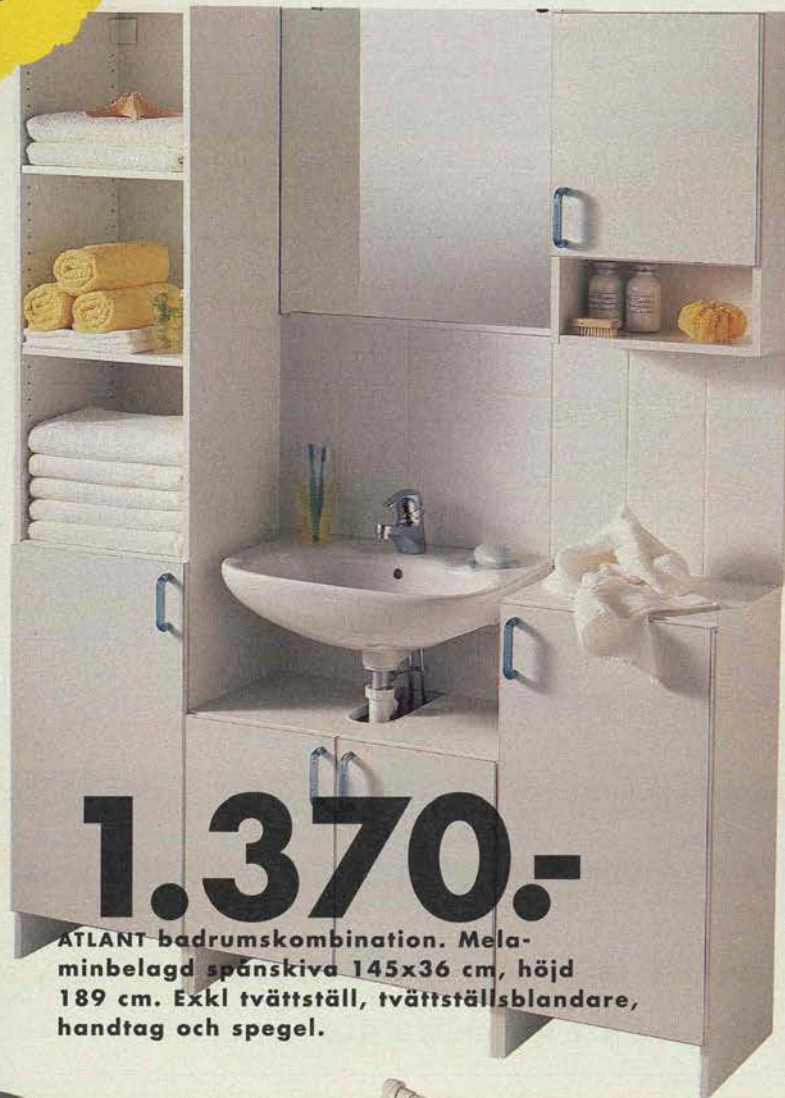

LILLSKÄR duschset
med dusch och
justerbart fäste.

89.-/2 st